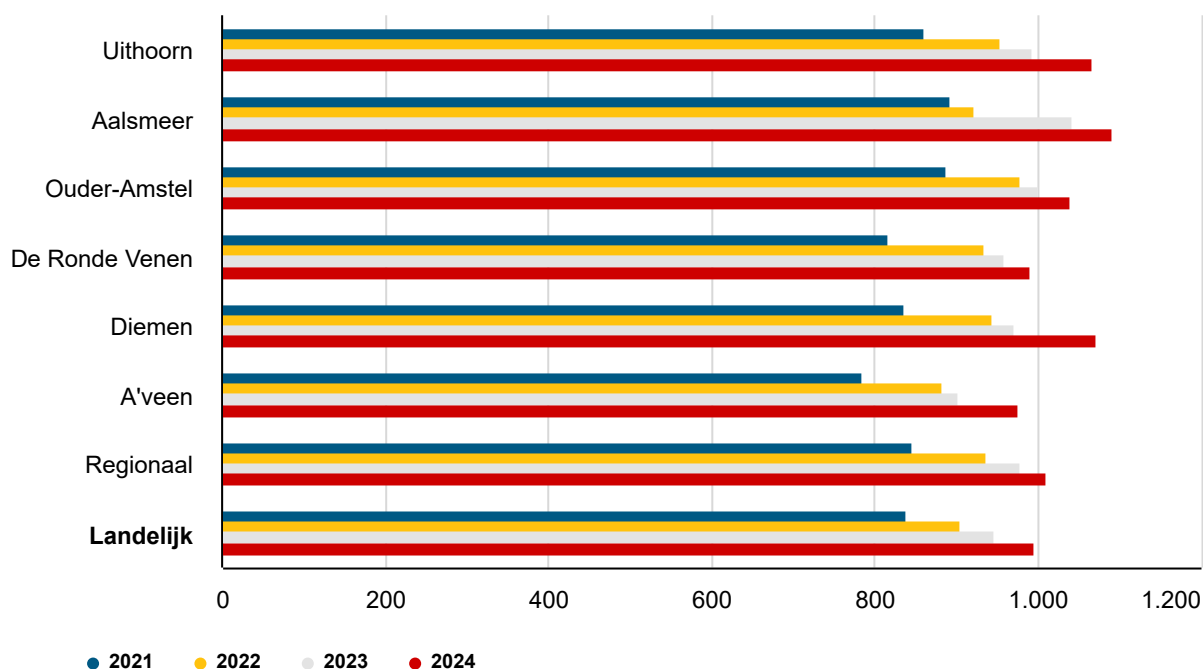

Jaarstukken 2024

4.1.3 Overzicht lokale heffingen in een grafiek

Hieronder treft u de bruto woonlasten voor meerpersoonshuishouden in een grafiek aan.

Woonlasten 2024 omliggende gemeente